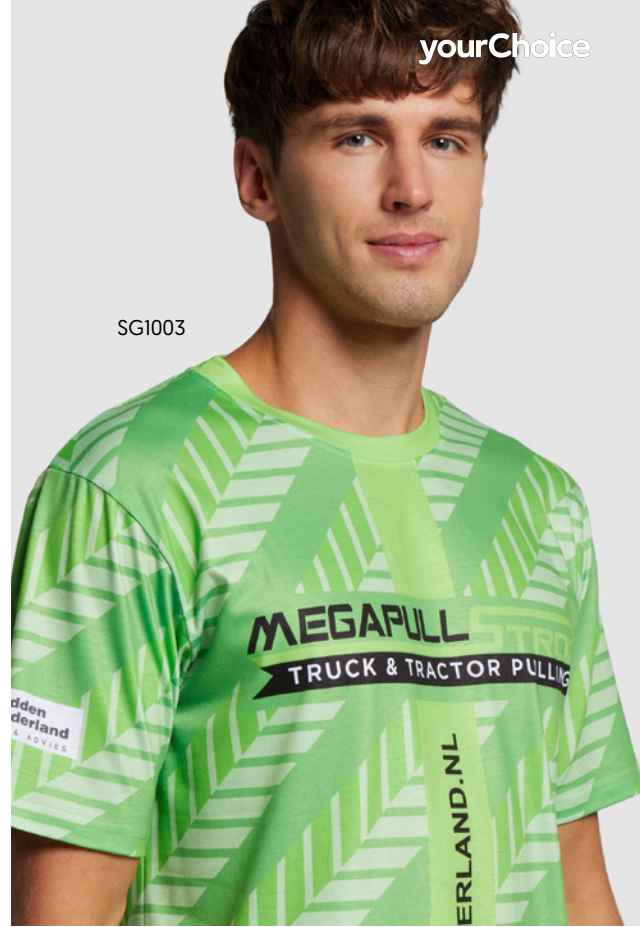

SG1103

180gmp poliester cu
senzație de bumbac

De la 6 săptămâni

MADE IN
TURKEY

CG1002

180gmp poliester cu
senzație de bumbac

De la 7 săptămâni

SG1003