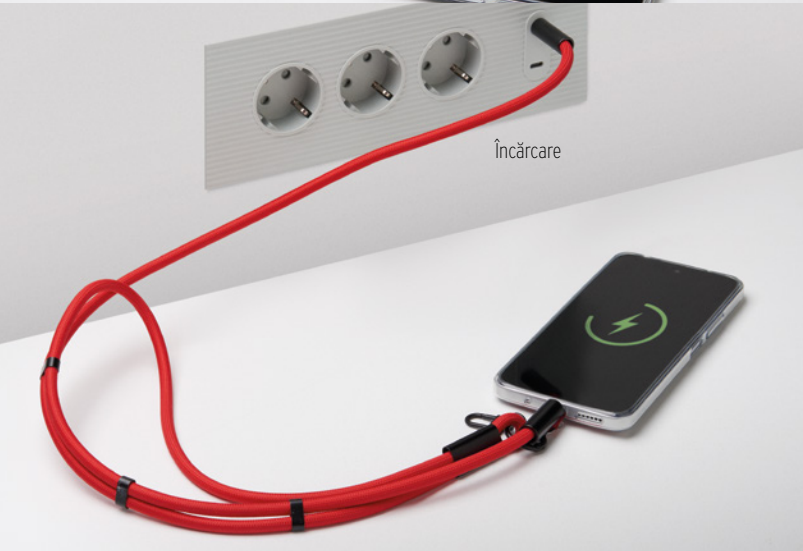

MC1005

Lanyard cu cablu pentru încărcare cu USB-A la Micro-B (2 în 1) și tip C. Cârlig metalic inclus. Lungime: 90, 20 sau 12cm.

Transfer de date

100
MOQ

Transfer de date

Încărcare

○ ● ● ● ● Culi standard

MC1006 Numai încărcare
MC2006 Încărcare și date