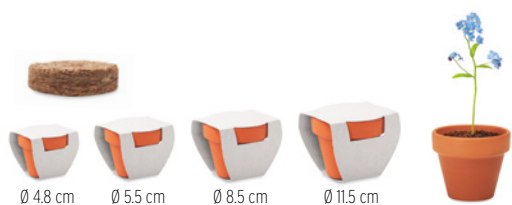

LEGUME

- 12 Morcovi
- 13 Amestec de lăptuci
- 14 Ridichi
- 15 Roșii
- 16 Ardei
- 17 Ardei iute
- 18 Căpșuni

YC6145

Alege 3 opțiuni de semințe pentru acest set de trei recipiente de lut Ø5 cm, în ambalaje de hârtie cu design propriu. Cultivă ierburii aromatice, flori sau chiar legume.