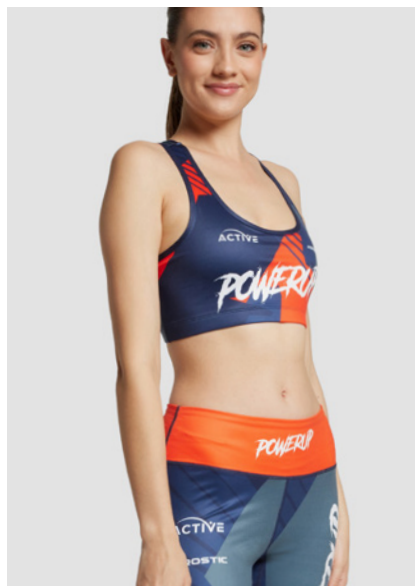

Design-ul dvs. ....

Dvs. creați. Noi printăm.

Câte logo-uri doriți,
în cât mai multe poziții.