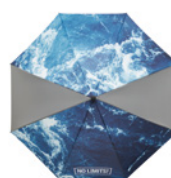

MO2168 23"

Umbrelă rezistentă la vânt. 23 inch (diam. 102 cm), cu ax metalic placat negru și nervuri din fibră de sticlă. Vârfuri din plastic, deschidere automată și mâner din plastic cauciucat.

MU3108 23"

23 inch, cu arbore din metal placat cu negru și nervuri din fibră de sticlă. Vârfuri din plastic, deschidere automată și mâner cu cârlig cauciucat.

MO6745 27"

Această umbrelă pliabilă te acoperă pe tine și pe partenerul tău! umbrelă pliabilă 3 ori, 27 inch. Arbore placat cu negru și nervuri din fibră de sticlă rezistente la vânt. Deschidere și închidere automată.