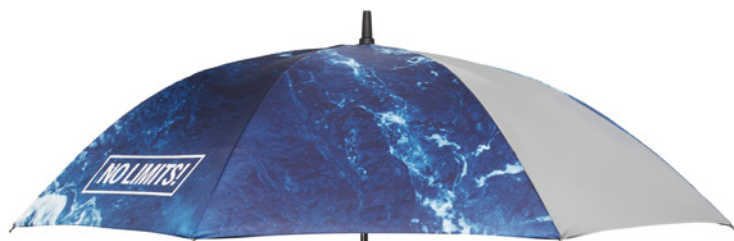

MO2168 23"

Umbrelă rezistentă la vânt. 23 inch (diam. 102 cm), cu ax metalic placat negru și nervuri din fibră de sticlă. Vârfuri din plastic, deschidere automată și mâner din plastic cauciucat.

MU3108 23"

23 inch, cu arbore din metal placat cu negru și nervuri din fibră de sticlă. Vârfuri din plastic, deschidere automată și mâner cu cârlig cauciucat.

MO6745 27"

Această umbrelă pliabilă te acoperă pe tine și pe partenerul tău! umbrelă pliabilă 3 ori, 27 inch. Arbore placat cu negru și nervuri din fibră de sticlă rezistente la vânt. Deschidere și închidere automată.