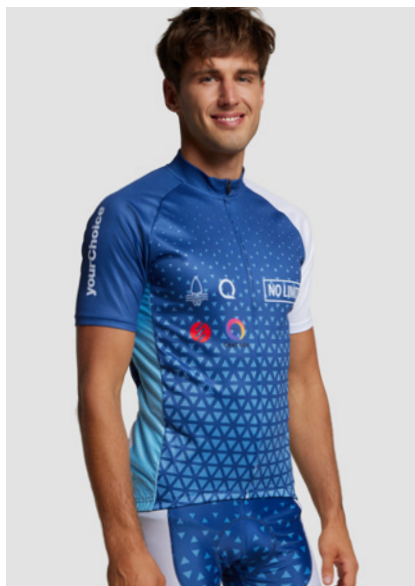

10
MOQ

Bărbați
și femei

Adulți
și copii

Design-ul dvs.

Dvs. creați. Noi printăm.

Câte logo-uri doriți,
în cât mai multe poziții.

Tricouri sublimat

Tricouri sublimat, perfecte pentru o varietate de ocazii, de la evenimente în aer liber și activități sportive la purtarea casual de zi cu zi.