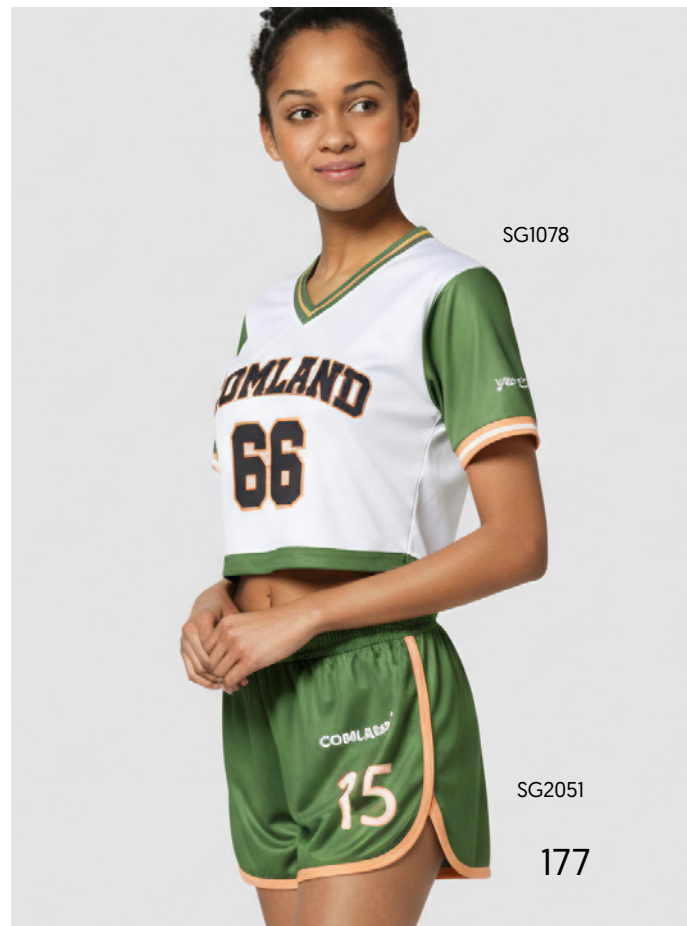

Tricouri de rugby

Bărbați
și femei

SG1904

SG2904

SG1904

Tricou de rugby cu gât O 260gmp.

SG2904

Pantaloni scurți de rugby cu buzunare.

Evenimente și festivaluri

50
MOQ

SG1078

SG1078

Topuri sublimate pentru concerte
și evenimente sportive.

SG2051

Pantaloni scurți sublimați
cu buzunare 230gmp.

SG2051