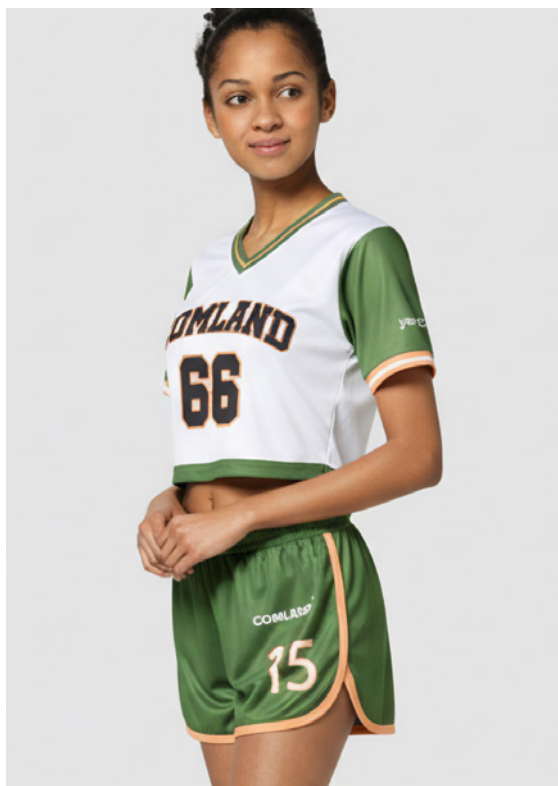

Design-ul dvs. ....

Dvs. creați. Noi printăm.

Câte logo-uri doriți,
în cât mai multe poziții.