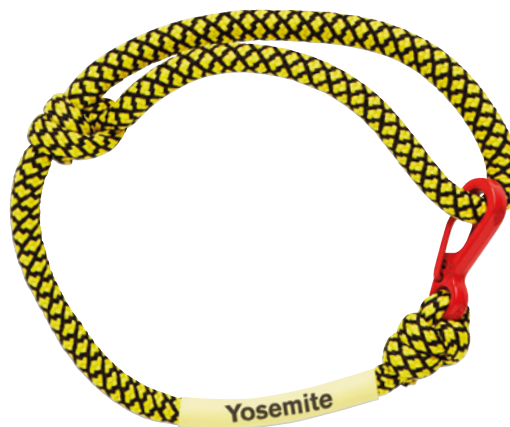

○ ● ● ● ● ● ● ● Închidere

ML6004

100

Brățară din poliester color cu închidere de închidere de securitate. Dimensiune: 35x1,5 cm. Disponibilă și în RPET: ML6104.

ML3005

250

Brățară de silikon în culori Pantone.
Dimensiune: 200x12x2 mm | 180x12x2 mm.