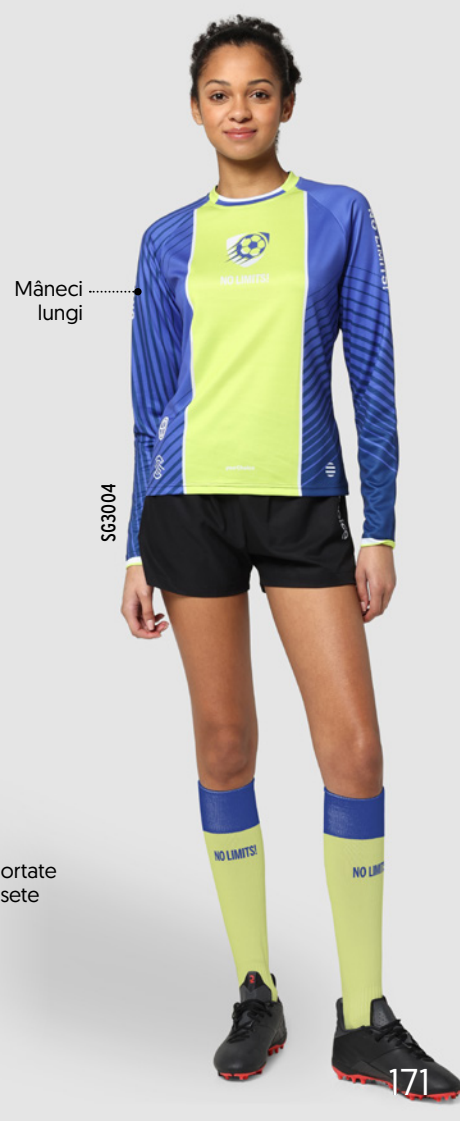

SG1005

Guler în V

Asortate
șosete