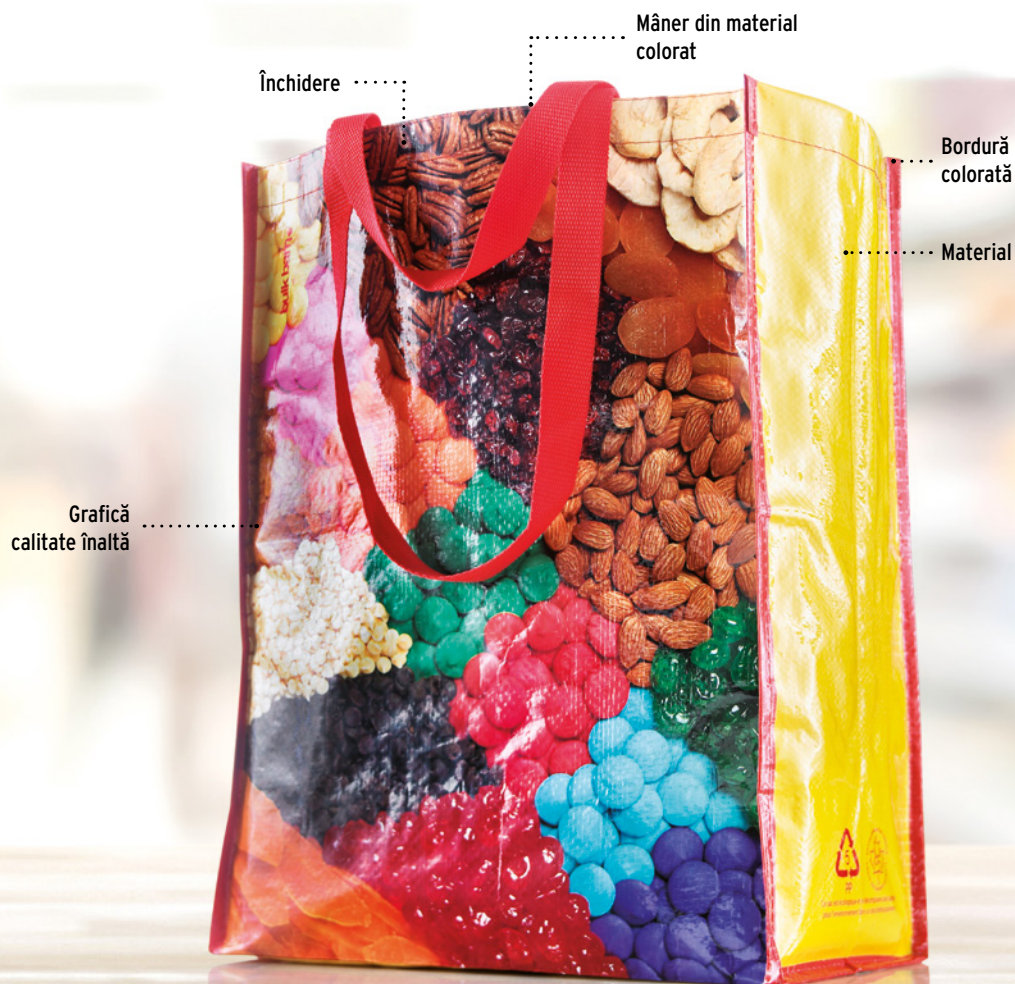

Termen de livrare de la 6 săptămâni.

Material

RPET laminat

PP țesut laminat

Nețesut

Nețesut laminat

Alege una dintre dimensiunile noastre standard sau optează ca geanta ta să fie realizată pe măsurile tale personalizate.