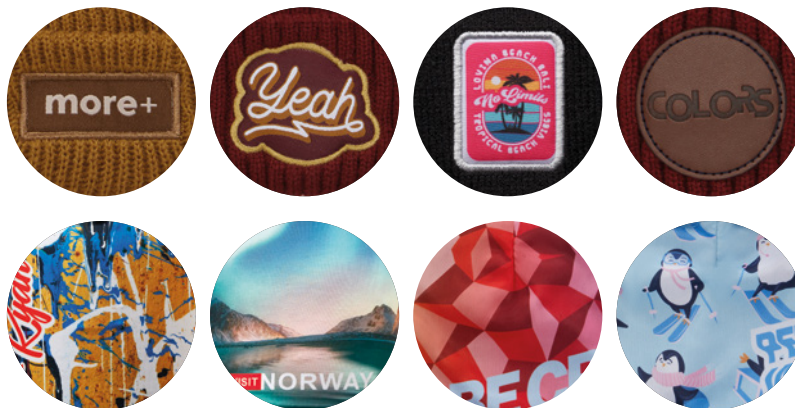

Culori acrilice

culori rPET

- 02 Adăugați designul logo-ului dvs**
Logo-uri și patch-uri brodate sau modele imprimare.

- 03 Nou: creați un set cadou unic în designul dvs**

MW1022

Căciulă clasică cu manșete din acrilic cu nervuri.