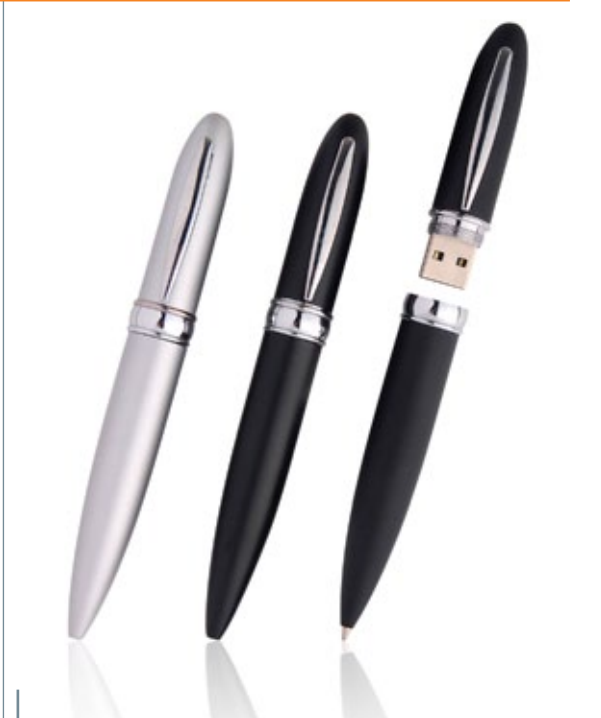

A992H-S

A992H-N

Gama A992I - PIX

Material: metal & plastic
Dimensiuni: 148 x 17.4 x 16 mm
Personalizare: 40 x 4 mm
Culori disponibile:

A992I-S

A992I-N

Gama A992J - PIX

Material: metal & plastic
Dimensiuni: 135 x 17.7 x 16.3 mm
Personalizare: 27 x 4mm
Culori disponibile: