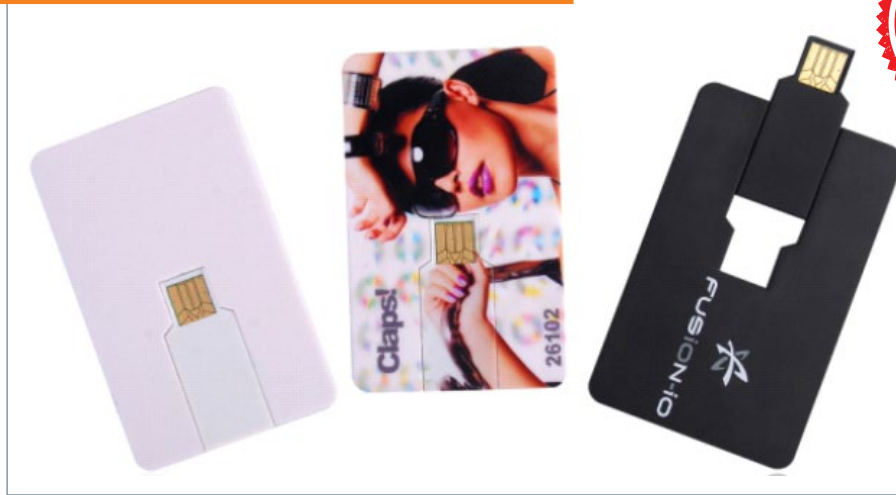

Gama A993A

Material: plastic
Dimensiuni: 85.8 x 53.8 x 3.2 mm
Personalizare: 37 x 50 mm
Culori disponibile:

☐ **A993A-W**